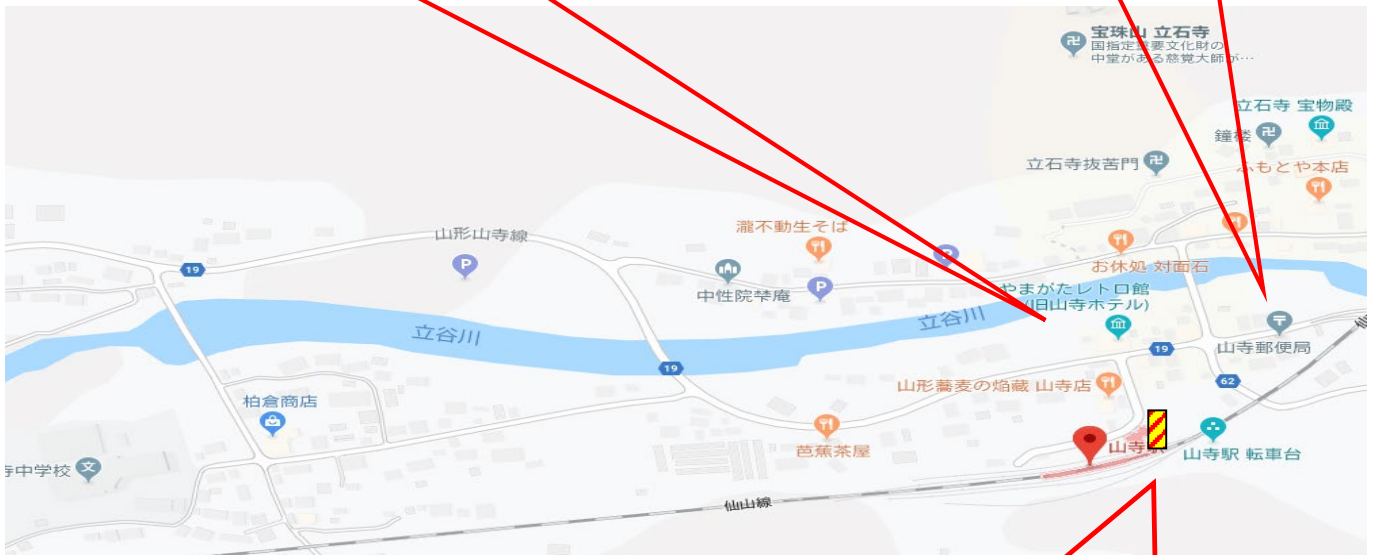

# ◎山寺駅シャトルバス乗降所位置図

山寺駅前シャトルバス降車所  
「山寺駅前駐車場」前

山寺駅前シャトルバス待機所

山寺駅前シャトルバス乗車所